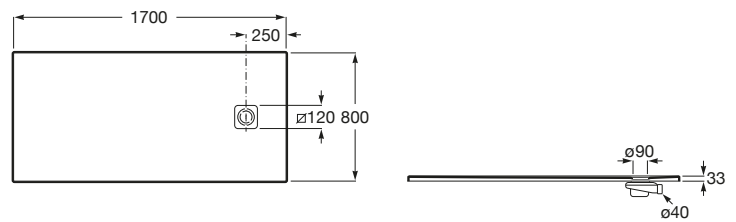

TERRAN

Plato de ducha extraplano de STONEX®

MEDIDAS

Longitud	1700 mm
Anchura	800 mm
Altura	33 mm

COLORES Y ACABADOS

PVPR (IVA INCLUIDO)

578,38 €

DIBUJOS TÉCNICOS

CARACTERÍSTICAS

Superficie antideslizante con textura grava. Extraplano. Incluye desagüe de gran caudal y rejilla Twist en el mismo acabado de color.

Altura fija (mm): 32

Ancho máximo de corte (mm): 800

Ancho mínimo de corte (mm): 700

Cortable

Desagüe incluido

Diámetro del desagüe (mm): 130

Forma: Rectangular

Largo máximo de corte (mm): 1700

Largo mínimo de corte (mm): 1500

Material: STONEX®

Profundidad: Extraplano (menos de 45 mm)